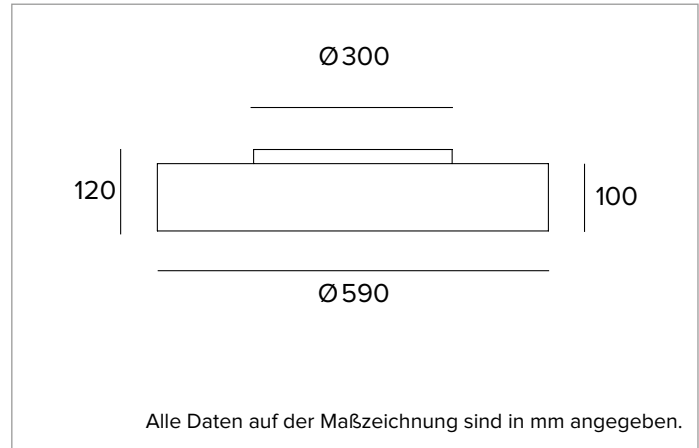

1T6149EL | THREESIXTY

Runde LED-Leuchte für die Installation an der Decke, als Pendelleuchte, als Einbau- oder Halbeinbauleuchte und als Wandleuchte

		4000K	H(m)	D(m)	E _{max} (lx)
		Ra80		114°	
		Fixture Power	75W	1	3.09
		Source Flux	10373lm	2	6.17
		Fixture Flux	6279lm	3	9.26
		Efficacy	84lm/W	4	12.35
TS1003	I _{max} =210cd/klm	I _{max}	2175cd	5	15.43

Farbwiedergabeindex: 80

Rf: 82,6

Rg: 95,7

Ähnliche Farbtemperatur: 4000K

SDCM: 3

Lebensdauer (L80/B10): >50000h tq +25°C

BELEUCHUNGSTECHNISCHE MERKMALE

Version OPAL Direkt: Unterer Diffusor aus opalem Polycarbonat für verbesserte Lichtübertragung und -diffusion.

Abstrahlung: OPAL NACH UNTEN

Optische Effizienz: 61%

Leuchten-Lichtstrom: 6279lm

Lichtausbeute: 84lm/W

Fotobiologische Sicherheit: Risikogruppe 1 (RG 1 = geringes Risiko)

MECHANISCHE MERKMALE

Gehäuse aus kalandriertem extrudiertem Aluminium.